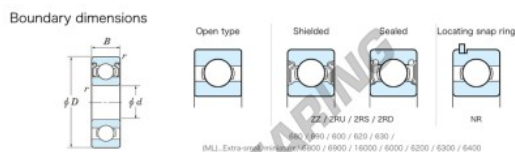

Kogellager enkele rij 629-ZZ-JTEKT - 629-ZZ-JTEKT

<https://www.123kogellager.be/kogellager-behuizing/kogellager/enkele-rij/629-zz-jtekt>

Bearing No.	Boundary dimensions(mm)				Basic load ratings(kN)		Fatigue load limit(kN)		factor	Limiting speeds(min-1)
	d	D	B	r (min)	Cr	Cor	C0	10		
629 ZZ	9	26	8	0.6	5.7	1.95	0.1	12.4		Grease lub. 27000

PRODUCTKENMERKEN

Merk	JTEKT
N° Ean13	3616060623454
Binnendiameter	9 mm
Waterdicht maken	Flens aan beide zijden
Buitendiameter	26 mm
Dikte	8 mm
Grenstoerental	27000 rpm
Dynamische belasting	5.7 kN
Statische belasting	1.95 kN
Verpakking	1