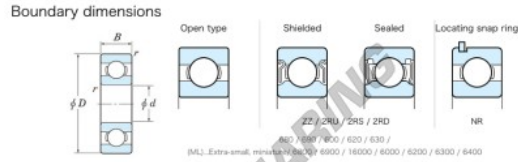

Kogellager enkele rij ML1003-JTEKT - ML1003-JTEKT

<https://www.123kogellager.be/kogellager-behuizing/kogellager/enkele-rij/ml1003-jtekt>

Extra-small Standard open type

Bearing No.	Boundary dimensions(mm)				Basic load ratings(kN)		Fatigue load limit(kN)	Fatigue factor	Limiting speeds(m in-1)
	d	D	B	r(min)	Cr	C0r	Cu	f0	Grease lub.
ML1003	1	3	1.5	0.08	0.1	0.02	0.0006	12.8	130000