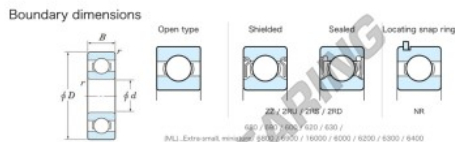

## Kogellager enkele rij ML3006-JTEKT - ML3006-JTEKT

<https://www.123kogellager.be/kogellager-behuizing/kogellager/enkele-rij/ml3006-jtekt>

Extreme-mat. Standard open type

Bearing No.	Boundary dimensions (mm)				Basic load ratings (kN)		Fatigue load limit (kN)	factor	Limiting speeds (min-1)
	d	D	B	r (min)	C <sub>r</sub>	C <sub>0r</sub>	C <sub>u</sub>	f <sub>0</sub>	Grease lub.
ML3006	3	6	2	0.08	0.24	0.06	2	14.3	75000

## PRODUCTKENMERKEN

Merk	JTEKT
N° Ean13	3616060623645
Binnendiameter	3 mm
Binnendiameter	0.118" inch
Buitendiameter	6 mm
Buitendiameter	0.236" inch
Dikte	2 mm
Dikte	0.079" inch
Grenstoerental	75000 rpm
Dynamische belasting	0.24 kN
Statische belasting	0.06 kN
Verpakking	1