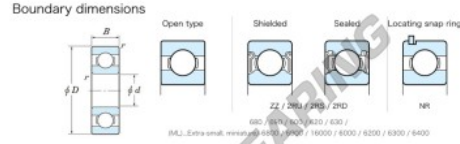

## Kogellager enkele rij 603-JTEKT - 603-JTEKT

<https://www.123kogellager.be/kogellager-behuizing/kogellager/enkele-rij/603-jtekt>

Extra small Standard open type

Bearing No.	Boundary dimensions (mm)				Basic load ratings (kN)		Fatigue load limit (kN)		factor	Limiting speeds (min-1)
	d	D	B	r (mm)	Cr	Cor	Cu	f0		
693	3	8	3	0.15	0.68	0.17	5	11.5		64000 Grease lub.

## PRODUCTKENMERKEN

Merk	JTEKT
N° Ean13	3616060623683
Binnendiameter	3 mm
Buitendiameter	9 mm
Dikte	3 mm
Grenstoerental	60000 rpm
Dynamische belasting	0.54 kN
Statische belasting	0.16 kN
Verpakking	1

[contact@123kogellager.be](mailto:contact@123kogellager.be)