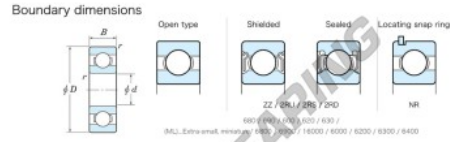

Kogellager enkele rij ML4007-JTEKT - ML4007-JTEKT

<https://www.123kogellager.be/kogellager-behuizing/kogellager/enkele-rij/ml4007-jtekt>

Extra small Standard open type

Bearing No.	Boundary dimensions(mm)			Basic load ratings(kN)			Fatigue load limit(kN)	factor	Limiting speeds(min-1)
	d	D	B	Cr	CDr	Ca			
ML4007	4	7	2	0.08	0.32	0.11	3	15.1	64000

PRODUCTKENMERKEN

Merk	JTEKT
N° Ean13	3616060623713
Binnendiameter	4 mm
Buitendiameter	7 mm
Dikte	2 mm
Grenstoerental	64000 rpm
Dynamische belasting	0.32 kN
Statische belasting	0.11 kN
Verpakking	1

contact@123kogellager.be