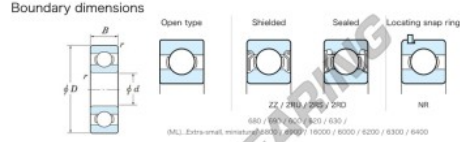

Kogellager enkele rij 694-JTEKT - 694-JTEKT

<https://www.123kogellager.be/kogellager-behuizing/kogellager/enkele-rij/694-jtekt>

Extra small Standard open type

Bearing No.	Boundary dimensions(mm)				Basic load ratings(kN)		Fatigue load limit(kN)	factor	Limiting speeds(min-1)
	d	D	B	r(min)	Cr	Cor	Cu		
694	4	11	4	0.15	1.2	0.35	9	10	Grease lub. 54000

PRODUCTKENMERKEN

Merk	JTEKT
N° Ean13	3616060623751
Binnendiameter	4 mm
Binnendiameter	0.157" inch
Buitendiameter	11 mm
Buitendiameter	0.433" inch
Dikte	4 mm
Dikte	0.157" inch
Grenstoerental	54000 rpm
Dynamische belasting	1.2 kN
Statische belasting	0.35 kN
Verpakking	1