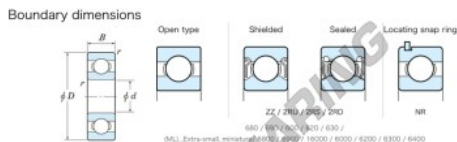

## Kogellager enkele rij 694-JTEKT - 694-JTEKT

<https://www.123kogellager.be/kogellager-behuizing/kogellager/enkele-rij/694-jtekt>

Extra small Standard open type

Bearing No.	Boundary dimensions(mm)				Basic load ratings(kN)		Fatigue load limit(kN)	factor	Limiting speeds(min-1)
	d	D	B	r(min)	Cr	Cor	Cu		
694	4	11	4	0.15	1.2	0.35	9	10	Grease lub. 54000

## PRODUCTKENMERKEN

Merk	JTEKT
N° Ean13	3616060623751
Binnendiameter	4 mm
Binnendiameter	0.157" inch
Buitendiameter	11 mm
Buitendiameter	0.433" inch
Dikte	4 mm
Dikte	0.157" inch
Grenstoerental	54000 rpm
Dynamische belasting	1.2 kN
Statische belasting	0.35 kN
Verpakking	1