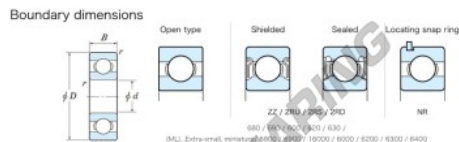

## Kogellager enkele rij 694-JTEKT - 694-JTEKT

<https://www.123kogellager.be/kogellager-behuizing/kogellager/enkele-rij/694-jtekt>

Extra small Standard open type

Bearing No.	Boundary dimensions(mm)				Basic load ratings(kN)		Fatigue load limit(kN)	factor	Limiting speeds(min-1)
	d	D	B	r(min)	Cr	Cor	Cu		
694	4	11	4	0.15	1.2	0.35	9	10	Grease lub. 54000

## PRODUCTKENMERKEN

Merk	JTEKT
N° Ean13	3616060623751
Binnendiameter	4 mm
Binnendiameter	0.157" inch
Buitendiameter	11 mm
Buitendiameter	0.433" inch
Dikte	4 mm
Dikte	0.157" inch
Grenstoerental	54000 rpm
Dynamische belasting	1.2 kN
Statische belasting	0.35 kN
Verpakking	1