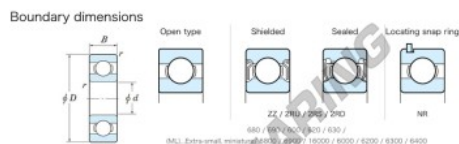

## Kogellager enkele rij 694-JTEKT - 694-JTEKT

<https://www.123kogellager.be/kogellager-behuizing/kogellager/enkele-rij/694-jtekt>

Extra small Standard open type

Bearing No.	Boundary dimensions(mm)				Basic load ratings(kN)		Fatigue load limit(kN)	factor	Limiting speeds(min-1)
	d	D	B	r(min)	Cr	Cor	Cu		
694	4	11	4	0.15	1.2	0.35	9	10	Grease lub. 54000

## PRODUCTKENMERKEN

Merk	JTEKT
N° Ean13	3616060623751
Binnendiameter	4 mm
Binnendiameter	0.157" inch
Buitendiameter	11 mm
Buitendiameter	0.433" inch
Dikte	4 mm
Dikte	0.157" inch
Grenstoerental	54000 rpm
Dynamische belasting	1.2 kN
Statische belasting	0.35 kN
Verpakking	1