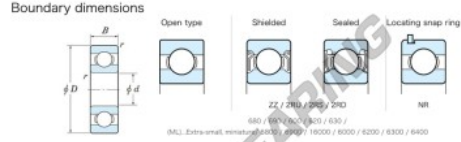

Kogellager enkele rij 694-JTEKT - 694-JTEKT

https://www.123kogellager.be/kogellager-behuizing/kogellager/enkele-rij/694-jtekt

Extra small Standard open type

Bearing No.	Boundary dimensions(mm)				Basic load ratings(kN)		Fatigue load limit(kN)	factor	Limiting speeds(min-1)
	d	D	B	r(min)	Cr	Cor	Cu		
694	4	11	4	0.15	1.2	0.35	9	10	Grease lub. 54000

PRODUCTKENMERKEN

Merk	JTEKT
N° Ean13	3616060623751
Binnendiameter	4 mm
Binnendiameter	0.157" inch
Buitendiameter	11 mm
Buitendiameter	0.433" inch
Dikte	4 mm
Dikte	0.157" inch
Grenstoerental	54000 rpm
Dynamische belasting	1.2 kN
Statische belasting	0.35 kN
Verpakking	1