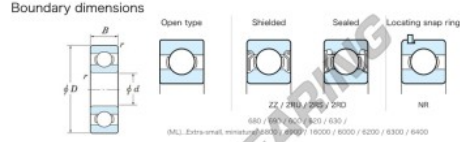

Kogellager enkele rij 694-JTEKT - 694-JTEKT

<https://www.123kogellager.be/kogellager-behuizing/kogellager/enkele-rij/694-jtekt>

Extra small Standard open type

Bearing No.	Boundary dimensions(mm)				Basic load ratings(kN)		Fatigue load limit(kN)	factor	Limiting speeds(min ⁻¹)
	d	D	B	r(min)	Cr	Cor	Cu		
694	4	11	4	0.15	1.2	0.35	9	12.4	Grease lub. 54000

PRODUCTKENMERKEN

Merk	JTEKT
N° Ean13	3616060623751
Binnendiameter	4 mm
Binnendiameter	0.157" inch
Buitendiameter	11 mm
Buitendiameter	0.433" inch
Dikte	4 mm
Dikte	0.157" inch
Grenstoerental	54000 rpm
Dynamische belasting	1.2 kN
Statische belasting	0.35 kN
Verpakking	1