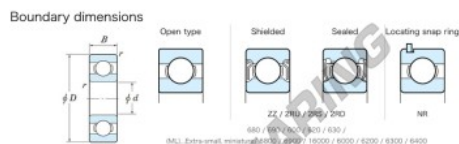

## Kogellager enkele rij 694-JTEKT - 694-JTEKT

<https://www.123kogellager.be/kogellager-behuizing/kogellager/enkele-rij/694-jtekt>

Extra small Standard open type

Bearing No.	Boundary dimensions(mm)				Basic load ratings(kN)		Fatigue load limit(kN)	factor	Limiting speeds(min-1)
	d	D	B	r (min)	Cr	Cor	Cu		
694	4	11	4	0.15	1.2	0.35	9	10	Grease lub. 54000

## PRODUCTKENMERKEN

Merk	JTEKT
N° Ean13	3616060623751
Binnendiameter	4 mm
Binnendiameter	0.157" inch
Buitendiameter	11 mm
Buitendiameter	0.433" inch
Dikte	4 mm
Dikte	0.157" inch
Grenstoerental	54000 rpm
Dynamische belasting	1.2 kN
Statische belasting	0.35 kN
Verpakking	1