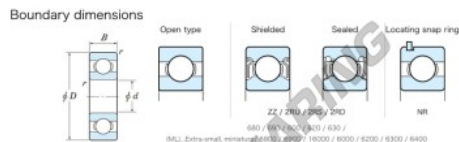

## Kogellager enkele rij 694-JTEKT - 694-JTEKT

<https://www.123kogellager.be/kogellager-behuizing/kogellager/enkele-rij/694-jtekt>

Extra small Standard open type

| Bearing No. | Boundary dimensions(mm) |    |   |        | Basic load ratings(kN) |      | Fatigue load limit(kN) | factor | Limiting speeds(min-1) |
|-------------|-------------------------|----|---|--------|------------------------|------|------------------------|--------|------------------------|
|             | d                       | D  | B | r(min) | Cr                     | Cor  | Cu                     |        |                        |
| 694         | 4                       | 11 | 4 | 0.15   | 1.2                    | 0.35 | 9                      | 12.4   | Grease lub. 54000      |

## PRODUCTKENMERKEN

|                      |               |
|----------------------|---------------|
| Merk                 | JTEKT         |
| N° Ean13             | 3616060623751 |
| Binnendiameter       | 4 mm          |
| Binnendiameter       | 0.157" inch   |
| Buitendiameter       | 11 mm         |
| Buitendiameter       | 0.433" inch   |
| Dikte                | 4 mm          |
| Dikte                | 0.157" inch   |
| Grenstoerental       | 54000 rpm     |
| Dynamische belasting | 1.2 kN        |
| Statische belasting  | 0.35 kN       |
| Verpakking           | 1             |