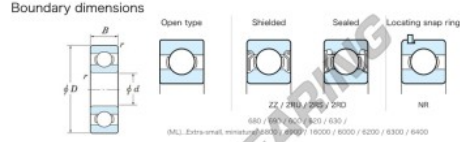

## Kogellager enkele rij 694-JTEKT - 694-JTEKT

<https://www.123kogellager.be/kogellager-behuizing/kogellager/enkele-rij/694-jtekt>

Extra small Standard open type

Bearing No.	Boundary dimensions(mm)				Basic load ratings(kN)		Fatigue load limit(kN)	factor	Limiting speeds(min-1)
	d	D	B	r(min)	Cr	Cor	Cu		
694	4	11	4	0.15	1.2	0.35	9	10	Grease lub. 54000

## PRODUCTKENMERKEN

Merk	JTEKT
N° Ean13	3616060623751
Binnendiameter	4 mm
Binnendiameter	0.157" inch
Buitendiameter	11 mm
Buitendiameter	0.433" inch
Dikte	4 mm
Dikte	0.157" inch
Grenstoerental	54000 rpm
Dynamische belasting	1.2 kN
Statische belasting	0.35 kN
Verpakking	1