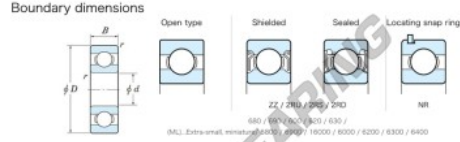

## Kogellager enkele rij 694-JTEKT - 694-JTEKT

<https://www.123kogellager.be/kogellager-behuizing/kogellager/enkele-rij/694-jtekt>

Extra small Standard open type

Bearing No.	Boundary dimensions(mm)				Basic load ratings(kN)		Fatigue load limit(kN)	factor	Limiting speeds(min <sup>-1</sup> )
	d	D	B	r(min)	Cr	Cor	Cu		
694	4	11	4	0.15	1.2	0.35	9	12.4	Grease lub. 54000

## PRODUCTKENMERKEN

Merk	JTEKT
N° Ean13	3616060623751
Binnendiameter	4 mm
Binnendiameter	0.157" inch
Buitendiameter	11 mm
Buitendiameter	0.433" inch
Dikte	4 mm
Dikte	0.157" inch
Grenstoerental	54000 rpm
Dynamische belasting	1.2 kN
Statische belasting	0.35 kN
Verpakking	1