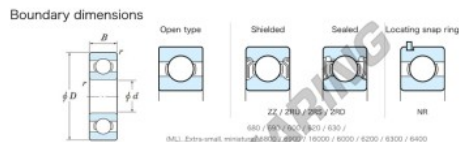

Kogellager enkele rij 694-JTEKT - 694-JTEKT

<https://www.123kogellager.be/kogellager-behuizing/kogellager/enkele-rij/694-jtekt>

Extra small Standard open type

Bearing No.	Boundary dimensions(mm)				Basic load ratings(kN)		Fatigue load limit(kN)	factor	Limiting speeds(min-1)
	d	D	B	r(min)	Cr	Cor	Cu		
694	4	11	4	0.15	1.2	0.35	9	12.4	Grease lub. 54000

PRODUCTKENMERKEN

Merk	JTEKT
N° Ean13	3616060623751
Binnendiameter	4 mm
Binnendiameter	0.157" inch
Buitendiameter	11 mm
Buitendiameter	0.433" inch
Dikte	4 mm
Dikte	0.157" inch
Grenstoerental	54000 rpm
Dynamische belasting	1.2 kN
Statische belasting	0.35 kN
Verpakking	1