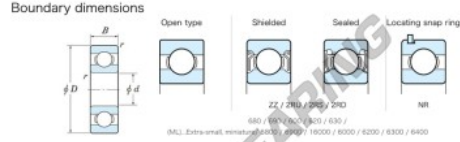

## Kogellager enkele rij 694-JTEKT - 694-JTEKT

<https://www.123kogellager.be/kogellager-behuizing/kogellager/enkele-rij/694-jtekt>

Extra small Standard open type

Bearing No.	Boundary dimensions(mm)				Basic load ratings(kN)		Fatigue load limit(kN)		factor	Limiting speeds(min-1)
	d	D	B	r (min)	Cr	Cor	Cu	Cu		
694	4	11	4	0.15	1.2	0.35	9	12.4	10	Grease lub. 54000

## PRODUCTKENMERKEN

Merk	JTEKT
N° Ean13	3616060623751
Binnendiameter	4 mm
Binnendiameter	0.157" inch
Buitendiameter	11 mm
Buitendiameter	0.433" inch
Dikte	4 mm
Dikte	0.157" inch
Grenstoerental	54000 rpm
Dynamische belasting	1.2 kN
Statische belasting	0.35 kN
Verpakking	1