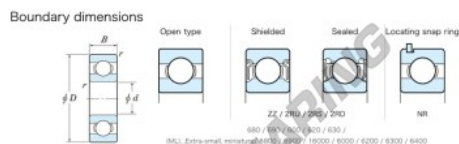

Kogellager enkele rij 694-JTEKT - 694-JTEKT

<https://www.123kogellager.be/kogellager-behuizing/kogellager/enkele-rij/694-jtekt>

Extra small Standard open type

Bearing No.	Boundary dimensions(mm)				Basic load ratings(kN)		Fatigue load limit(kN)		factor	Limiting speeds(min-1)
	d	D	B	r (min)	Cr	Cor	Cu	Cu		
694	4	11	4	0.15	1.2	0.35	9	12.4	10	Grease lub. 54000

PRODUCTKENMERKEN

Merk	JTEKT
N° Ean13	3616060623751
Binnendiameter	4 mm
Binnendiameter	0.157" inch
Buitendiameter	11 mm
Buitendiameter	0.433" inch
Dikte	4 mm
Dikte	0.157" inch
Grenstoerental	54000 rpm
Dynamische belasting	1.2 kN
Statische belasting	0.35 kN
Verpakking	1