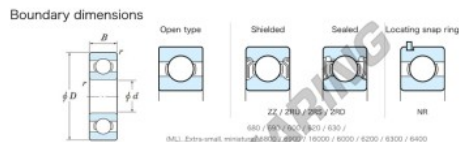

Kogellager enkele rij 694-JTEKT - 694-JTEKT

<https://www.123kogellager.be/kogellager-behuizing/kogellager/enkele-rij/694-jtekt>

Extra small Standard open type

Bearing No.	Boundary dimensions(mm)				Basic load ratings(kN)		Fatigue load limit(kN)	factor	Limiting speeds(min-1)
	d	D	B	r(min)	Cr	Cor	Cu		
694	4	11	4	0.15	1.2	0.35	9	10	54000 Grease lub.

PRODUCTKENMERKEN

Merk	JTEKT
N° Ean13	3616060623751
Binnendiameter	4 mm
Binnendiameter	0.157" inch
Buitendiameter	11 mm
Buitendiameter	0.433" inch
Dikte	4 mm
Dikte	0.157" inch
Grenstoerental	54000 rpm
Dynamische belasting	1.2 kN
Statische belasting	0.35 kN
Verpakking	1