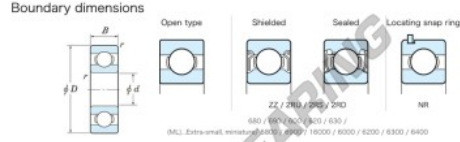

Kogellager enkele rij 694-JTEKT - 694-JTEKT

<https://www.123kogellager.be/kogellager-behuizing/kogellager/enkele-rij/694-jtekt>

Extra small Standard open type

Bearing No.	Boundary dimensions(mm)				Basic load ratings(kN)		Fatigue load limit(kN)	factor	Limiting speeds(min-1)
	d	D	B	r(min)	Cr	Cor	Cu	10	Grease lub.
694	4	11	4	0.15	1.2	0.35	9	12.4	54000

PRODUCTKENMERKEN

Merk	JTEKT
N° Ean13	3616060623751
Binnendiameter	4 mm
Binnendiameter	0.157" inch
Buitendiameter	11 mm
Buitendiameter	0.433" inch
Dikte	4 mm
Dikte	0.157" inch
Grenstoerental	54000 rpm
Dynamische belasting	1.2 kN
Statische belasting	0.35 kN
Verpakking	1