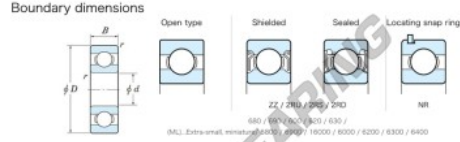

## Kogellager enkele rij 694-JTEKT - 694-JTEKT

<https://www.123kogellager.be/kogellager-behuizing/kogellager/enkele-rij/694-jtekt>

Extra small Standard open type

Bearing No.	Boundary dimensions(mm)				Basic load ratings(kN)		Fatigue load limit(kN)	factor	Limiting speeds(min-1)
	d	D	B	r(min)	Cr	Cor	Cu	10	Grease lub.
694	4	11	4	0.15	1.2	0.35	9	12.4	54000

## PRODUCTKENMERKEN

Merk	JTEKT
N° Ean13	3616060623751
Binnendiameter	4 mm
Binnendiameter	0.157" inch
Buitendiameter	11 mm
Buitendiameter	0.433" inch
Dikte	4 mm
Dikte	0.157" inch
Grenstoerental	54000 rpm
Dynamische belasting	1.2 kN
Statische belasting	0.35 kN
Verpakking	1