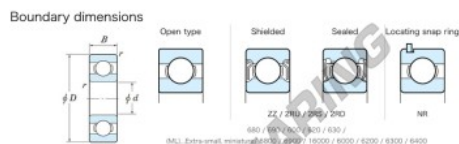

Kogellager enkele rij 694-JTEKT - 694-JTEKT

<https://www.123kogellager.be/kogellager-behuizing/kogellager/enkele-rij/694-jtekt>

Extra small Standard open type

Bearing No.	Boundary dimensions(mm)				Basic load ratings(kN)		Fatigue load limit(kN)		factor	Limiting speeds(min-1) Grease lub.
	d	D	B	r (min)	Cr	Cor	Cu	Cu		
694	4	11	4	0.15	1.2	0.35	9	12.4		54000

PRODUCTKENMERKEN

Merk	JTEKT
N° Ean13	3616060623751
Binnendiameter	4 mm
Binnendiameter	0.157" inch
Buitendiameter	11 mm
Buitendiameter	0.433" inch
Dikte	4 mm
Dikte	0.157" inch
Grenstoerental	54000 rpm
Dynamische belasting	1.2 kN
Statische belasting	0.35 kN
Verpakking	1