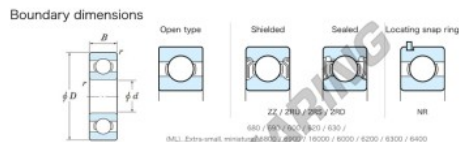

## Kogellager enkele rij 694-JTEKT - 694-JTEKT

<https://www.123kogellager.be/kogellager-behuizing/kogellager/enkele-rij/694-jtekt>

Extra small Standard open type

Bearing No.	Boundary dimensions(mm)				Basic load ratings(kN)		Fatigue load limit(kN)	factor	Limiting speeds(min-1)
	d	D	B	r (min)	Cr	Cor	Cu		
694	4	11	4	0.15	1.2	0.35	9	10	Grease lub. 54000

## PRODUCTKENMERKEN

Merk	JTEKT
N° Ean13	3616060623751
Binnendiameter	4 mm
Binnendiameter	0.157" inch
Buitendiameter	11 mm
Buitendiameter	0.433" inch
Dikte	4 mm
Dikte	0.157" inch
Grenstoerental	54000 rpm
Dynamische belasting	1.2 kN
Statische belasting	0.35 kN
Verpakking	1