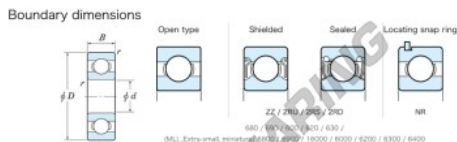

Kogellager enkele rij 694-JTEKT - 694-JTEKT

<https://www.123kogellager.be/kogellager-behuizing/kogellager/enkele-rij/694-jtekt>

Extra small Standard open type

Bearing No.	Boundary dimensions(mm)				Basic load ratings(kN)		Fatigue load limit(kN)	factor	Limiting speeds(min-1)
	d	D	B	r(min)	Cr	Cor	Cu		
694	4	11	4	0.15	1.2	0.35	9	10	54000 Grease lub.

PRODUCTKENMERKEN

Merk	JTEKT
N° Ean13	3616060623751
Binnendiameter	4 mm
Binnendiameter	0.157" inch
Buitendiameter	11 mm
Buitendiameter	0.433" inch
Dikte	4 mm
Dikte	0.157" inch
Grenstoerental	54000 rpm
Dynamische belasting	1.2 kN
Statische belasting	0.35 kN
Verpakking	1