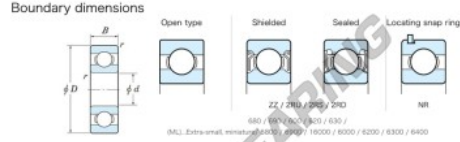

## Kogellager enkele rij 694-JTEKT - 694-JTEKT

<https://www.123kogellager.be/kogellager-behuizing/kogellager/enkele-rij/694-jtekt>

Extra small Standard open type

Bearing No.	Boundary dimensions(mm)				Basic load ratings(kN)		Fatigue load limit(kN)	factor	Limiting speeds(min-1)
	d	D	B	r(min)	Cr	Cor	Cu		
694	4	11	4	0.15	1.2	0.35	9	12.4	Grease lub. 54000

## PRODUCTKENMERKEN

Merk	JTEKT
N° Ean13	3616060623751
Binnendiameter	4 mm
Binnendiameter	0.157" inch
Buitendiameter	11 mm
Buitendiameter	0.433" inch
Dikte	4 mm
Dikte	0.157" inch
Grenstoerental	54000 rpm
Dynamische belasting	1.2 kN
Statische belasting	0.35 kN
Verpakking	1