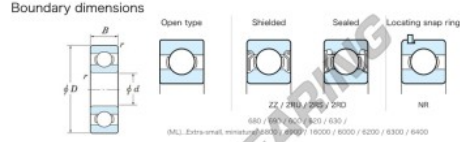

Kogellager enkele rij 694-JTEKT - 694-JTEKT

<https://www.123kogellager.be/kogellager-behuizing/kogellager/enkele-rij/694-jtekt>

Extra small Standard open type

Bearing No.	Boundary dimensions(mm)				Basic load ratings(kN)		Fatigue load limit(kN)	factor	Limiting speeds(min-1)
	d	D	B	r(min)	Cr	Cor	Cu		
694	4	11	4	0.15	1.2	0.35	9	10	54000 Grease lub.

PRODUCTKENMERKEN

Merk	JTEKT
N° Ean13	3616060623751
Binnendiameter	4 mm
Binnendiameter	0.157" inch
Buitendiameter	11 mm
Buitendiameter	0.433" inch
Dikte	4 mm
Dikte	0.157" inch
Grenstoerental	54000 rpm
Dynamische belasting	1.2 kN
Statische belasting	0.35 kN
Verpakking	1