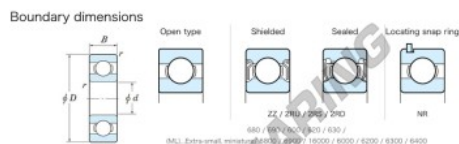

Kogellager enkele rij 694-JTEKT - 694-JTEKT

<https://www.123kogellager.be/kogellager-behuizing/kogellager/enkele-rij/694-jtekt>

Extra small Standard open type

Bearing No.	Boundary dimensions(mm)				Basic load ratings(kN)		Fatigue load limit(kN)	factor	Limiting speeds(min-1)
	d	D	B	r(min)	Cr	Cor	Cu		
694	4	11	4	0.15	1.2	0.35	9	10	54000 Grease lub.

PRODUCTKENMERKEN

Merk	JTEKT
N° Ean13	3616060623751
Binnendiameter	4 mm
Binnendiameter	0.157" inch
Buitendiameter	11 mm
Buitendiameter	0.433" inch
Dikte	4 mm
Dikte	0.157" inch
Grenstoerental	54000 rpm
Dynamische belasting	1.2 kN
Statische belasting	0.35 kN
Verpakking	1