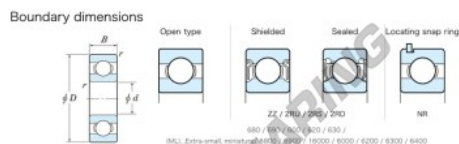

## Kogellager enkele rij 694-JTEKT - 694-JTEKT

<https://www.123kogellager.be/kogellager-behuizing/kogellager/enkele-rij/694-jtekt>

Extra small Standard open type

Bearing No.	Boundary dimensions(mm)				Basic load ratings(kN)		Fatigue load limit(kN)	factor	Limiting speeds(min-1)
	d	D	B	r(min)	Cr	Cor	Cu		
694	4	11	4	0.15	1.2	0.35	9	12.4	Grease lub. 54000

## PRODUCTKENMERKEN

Merk	JTEKT
N° Ean13	3616060623751
Binnendiameter	4 mm
Binnendiameter	0.157" inch
Buitendiameter	11 mm
Buitendiameter	0.433" inch
Dikte	4 mm
Dikte	0.157" inch
Grenstoerental	54000 rpm
Dynamische belasting	1.2 kN
Statische belasting	0.35 kN
Verpakking	1