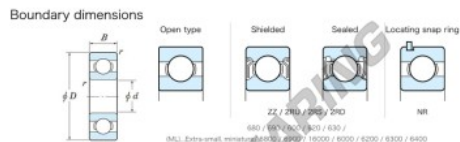

## Kogellager enkele rij 694-JTEKT - 694-JTEKT

<https://www.123kogellager.be/kogellager-behuizing/kogellager/enkele-rij/694-jtekt>

Extra-small Standard open type

Bearing No.	Boundary dimensions(mm)				Basic load ratings(kN)		Fatigue load limit(kN)	factor	Limiting speeds(min <sup>-1</sup> )
	d	D	B	r(min)	Cr	Cor	Cu		
694	4	11	4	0.15	1.2	0.35	9	10	Grease lub. 54000

## PRODUCTKENMERKEN

Merk	JTEKT
N° Ean13	3616060623751
Binnendiameter	4 mm
Binnendiameter	0.157" inch
Buitendiameter	11 mm
Buitendiameter	0.433" inch
Dikte	4 mm
Dikte	0.157" inch
Grenstoerental	54000 rpm
Dynamische belasting	1.2 kN
Statische belasting	0.35 kN
Verpakking	1