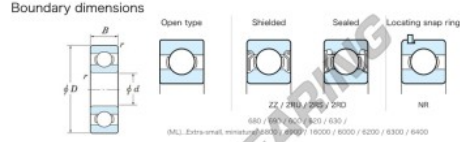

Kogellager enkele rij 694-JTEKT - 694-JTEKT

<https://www.123kogellager.be/kogellager-behuizing/kogellager/enkele-rij/694-jtekt>

Extra small Standard open type

Bearing No.	Boundary dimensions(mm)				Basic load ratings(kN)		Fatigue load limit(kN)		factor	Limiting speeds(min-1) Grease lub.
	d	D	B	r(min)	Cr	Cor	Cu	Cu		
694	4	11	4	0.15	1.2	0.35	9	12.4		54000

PRODUCTKENMERKEN

Merk	JTEKT
N° Ean13	3616060623751
Binnendiameter	4 mm
Binnendiameter	0.157" inch
Buitendiameter	11 mm
Buitendiameter	0.433" inch
Dikte	4 mm
Dikte	0.157" inch
Grenstoerental	54000 rpm
Dynamische belasting	1.2 kN
Statische belasting	0.35 kN
Verpakking	1