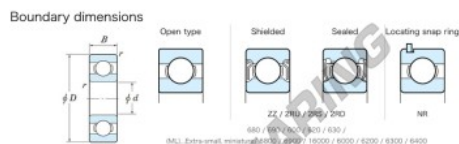

Kogellager enkele rij 694-JTEKT - 694-JTEKT

<https://www.123kogellager.be/kogellager-behuizing/kogellager/enkele-rij/694-jtekt>

Extra small Standard open type

Bearing No.	Boundary dimensions(mm)				Basic load ratings(kN)		Fatigue load limit(kN)	factor	Limiting speeds(min-1)
	d	D	B	r(min)	Cr	Cor	Cu		
694	4	11	4	0.15	1.2	0.35	9	10	Grease lub. 54000

PRODUCTKENMERKEN

Merk	JTEKT
N° Ean13	3616060623751
Binnendiameter	4 mm
Binnendiameter	0.157" inch
Buitendiameter	11 mm
Buitendiameter	0.433" inch
Dikte	4 mm
Dikte	0.157" inch
Grenstoerental	54000 rpm
Dynamische belasting	1.2 kN
Statische belasting	0.35 kN
Verpakking	1