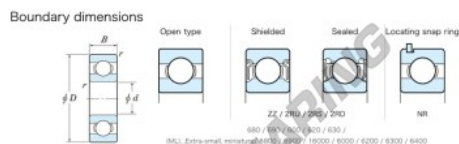

## Kogellager enkele rij 694-JTEKT - 694-JTEKT

<https://www.123kogellager.be/kogellager-behuizing/kogellager/enkele-rij/694-jtekt>

Extra small Standard open type

| Bearing No. | Boundary dimensions(mm) |    |   |         | Basic load ratings(kN) |      | Fatigue load limit(kN) | factor | Limiting speeds(min-1) |
|-------------|-------------------------|----|---|---------|------------------------|------|------------------------|--------|------------------------|
|             | d                       | D  | B | r (min) | Cr                     | Cor  | Cu                     |        |                        |
| 694         | 4                       | 11 | 4 | 0.15    | 1.2                    | 0.35 | 9                      | 10     | Grease lub. 54000      |

## PRODUCTKENMERKEN

|                      |               |
|----------------------|---------------|
| Merk                 | JTEKT         |
| N° Ean13             | 3616060623751 |
| Binnendiameter       | 4 mm          |
| Binnendiameter       | 0.157" inch   |
| Buitendiameter       | 11 mm         |
| Buitendiameter       | 0.433" inch   |
| Dikte                | 4 mm          |
| Dikte                | 0.157" inch   |
| Grenstoerental       | 54000 rpm     |
| Dynamische belasting | 1.2 kN        |
| Statische belasting  | 0.35 kN       |
| Verpakking           | 1             |