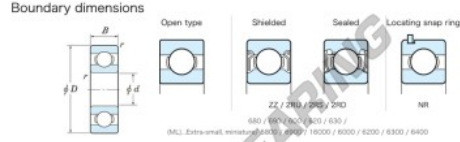

## Kogellager enkele rij 694-JTEKT - 694-JTEKT

<https://www.123kogellager.be/kogellager-behuizing/kogellager/enkele-rij/694-jtekt>

Extra small Standard open type

| Bearing No. | Boundary dimensions(mm) |    |   |        | Basic load ratings(kN) |      | Fatigue load limit(kN) | factor | Limiting speeds(min-1) |
|-------------|-------------------------|----|---|--------|------------------------|------|------------------------|--------|------------------------|
|             | d                       | D  | B | r(min) | Cr                     | Cor  | Cu                     |        |                        |
| 694         | 4                       | 11 | 4 | 0.15   | 1.2                    | 0.35 | 9                      | 10     | Grease lub. 54000      |

## PRODUCTKENMERKEN

|                      |               |
|----------------------|---------------|
| Merk                 | JTEKT         |
| N° Ean13             | 3616060623751 |
| Binnendiameter       | 4 mm          |
| Binnendiameter       | 0.157" inch   |
| Buitendiameter       | 11 mm         |
| Buitendiameter       | 0.433" inch   |
| Dikte                | 4 mm          |
| Dikte                | 0.157" inch   |
| Grenstoerental       | 54000 rpm     |
| Dynamische belasting | 1.2 kN        |
| Statische belasting  | 0.35 kN       |
| Verpakking           | 1             |