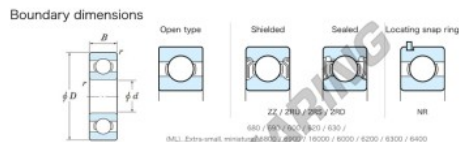

Kogellager enkele rij 694-JTEKT - 694-JTEKT

<https://www.123kogellager.be/kogellager-behuizing/kogellager/enkele-rij/694-jtekt>

Extra small Standard open type

Bearing No.	Boundary dimensions(mm)				Basic load ratings(kN)		Fatigue load limit(kN)	factor	Limiting speeds(min ⁻¹)
	d	D	B	r(min)	Cr	Cor	Cu	10	Grease lub.
694	4	11	4	0.15	1.2	0.35	9	12.4	54000

PRODUCTKENMERKEN

Merk	JTEKT
N° Ean13	3616060623751
Binnendiameter	4 mm
Binnendiameter	0.157" inch
Buitendiameter	11 mm
Buitendiameter	0.433" inch
Dikte	4 mm
Dikte	0.157" inch
Grenstoerental	54000 rpm
Dynamische belasting	1.2 kN
Statische belasting	0.35 kN
Verpakking	1