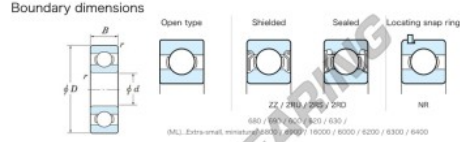

Kogellager enkele rij 694-JTEKT - 694-JTEKT

<https://www.123kogellager.be/kogellager-behuizing/kogellager/enkele-rij/694-jtekt>

Extra small Standard open type

Bearing No.	Boundary dimensions(mm)				Basic load ratings(kN)		Fatigue load limit(kN)	factor	Limiting speeds(min-1)
	d	D	B	r(min)	Cr	Cor	Cu	10 Grease lub.	
694	4	11	4	0.15	1.2	0.35	9	12.4	54000

PRODUCTKENMERKEN

Merk	JTEKT
N° Ean13	3616060623751
Binnendiameter	4 mm
Binnendiameter	0.157" inch
Buitendiameter	11 mm
Buitendiameter	0.433" inch
Dikte	4 mm
Dikte	0.157" inch
Grenstoerental	54000 rpm
Dynamische belasting	1.2 kN
Statische belasting	0.35 kN
Verpakking	1