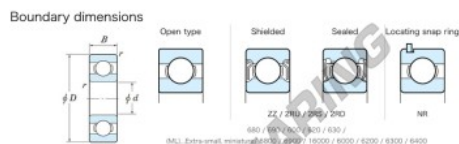

Kogellager enkele rij 694-JTEKT - 694-JTEKT

<https://www.123kogellager.be/kogellager-behuizing/kogellager/enkele-rij/694-jtekt>

Extra small Standard open type

Bearing No.	Boundary dimensions(mm)				Basic load ratings(kN)		Fatigue load limit(kN)	factor	Limiting speeds(min-1)
	d	D	B	r (min)	Cr	Cor	Cu		
694	4	11	4	0.15	1.2	0.35	9	10	Grease lub. 54000

PRODUCTKENMERKEN

Merk	JTEKT
N° Ean13	3616060623751
Binnendiameter	4 mm
Binnendiameter	0.157" inch
Buitendiameter	11 mm
Buitendiameter	0.433" inch
Dikte	4 mm
Dikte	0.157" inch
Grenstoerental	54000 rpm
Dynamische belasting	1.2 kN
Statische belasting	0.35 kN
Verpakking	1