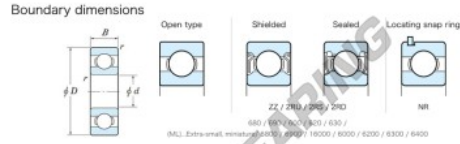

Kogellager enkele rij 694-JTEKT - 694-JTEKT

<https://www.123kogellager.be/kogellager-behuizing/kogellager/enkele-rij/694-jtekt>

Extra small Standard open type

Bearing No.	Boundary dimensions(mm)				Basic load ratings(kN)		Fatigue load limit(kN)	factor	Limiting speeds(min-1)
	d	D	B	r(min)	Cr	Cor	Cu		
694	4	11	4	0.15	1.2	0.35	9	10	Grease lub. 54000

PRODUCTKENMERKEN

Merk	JTEKT
N° Ean13	3616060623751
Binnendiameter	4 mm
Binnendiameter	0.157" inch
Buitendiameter	11 mm
Buitendiameter	0.433" inch
Dikte	4 mm
Dikte	0.157" inch
Grenstoerental	54000 rpm
Dynamische belasting	1.2 kN
Statische belasting	0.35 kN
Verpakking	1