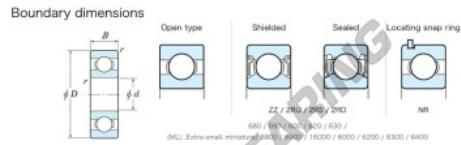

## Kogellager enkele rij 694-JTEKT - 694-JTEKT

<https://www.123kogellager.be/kogellager-behuizing/kogellager/enkele-rij/694-jtekt>

Extra-small    Standard open type

Bearing No.	Boundary dimensions(mm)				Basic load ratings(kN)		Fatigue load limit(kN)		factor	Limiting speeds(min <sup>-1</sup> )
	d	D	B	r (min)	Cr	Cor	Cu	Cu		
694	4	11	4	0.15	1.2	0.35	9	12.4	10	Grease lub. 54000

## PRODUCTKENMERKEN

Merk	JTEKT
N° Ean13	3616060623751
Binnendiameter	4 mm
Binnendiameter	0.157" inch
Buitendiameter	11 mm
Buitendiameter	0.433" inch
Dikte	4 mm
Dikte	0.157" inch
Grenstoerental	54000 rpm
Dynamische belasting	1.2 kN
Statische belasting	0.35 kN
Verpakking	1