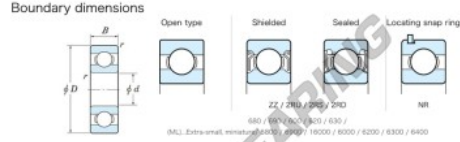

Kogellager enkele rij 694-JTEKT - 694-JTEKT

<https://www.123kogellager.be/kogellager-behuizing/kogellager/enkele-rij/694-jtekt>

Extra small Standard open type

Bearing No.	Boundary dimensions(mm)				Basic load ratings(kN)		Fatigue load limit(kN)	factor	Limiting speeds(min-1)
	d	D	B	r (min)	Cr	Cor	Cu		
694	4	11	4	0.15	1.2	0.35	9	10	Grease lub. 54000

PRODUCTKENMERKEN

Merk	JTEKT
N° Ean13	3616060623751
Binnendiameter	4 mm
Binnendiameter	0.157" inch
Buitendiameter	11 mm
Buitendiameter	0.433" inch
Dikte	4 mm
Dikte	0.157" inch
Grenstoerental	54000 rpm
Dynamische belasting	1.2 kN
Statische belasting	0.35 kN
Verpakking	1