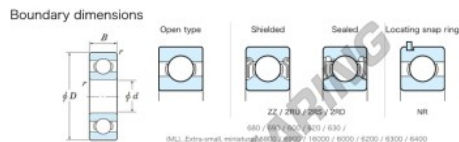

Kogellager enkele rij 694-JTEKT - 694-JTEKT

<https://www.123kogellager.be/kogellager-behuizing/kogellager/enkele-rij/694-jtekt>

Extra small Standard open type

Bearing No.	Boundary dimensions(mm)				Basic load ratings(kN)		Fatigue load limit(kN)	factor	Limiting speeds(min-1)
	d	D	B	r(min)	Cr	Cor	Cu		
694	4	11	4	0.15	1.2	0.35	9	10	Grease lub. 54000

PRODUCTKENMERKEN

Merk	JTEKT
N° Ean13	3616060623751
Binnendiameter	4 mm
Binnendiameter	0.157" inch
Buitendiameter	11 mm
Buitendiameter	0.433" inch
Dikte	4 mm
Dikte	0.157" inch
Grenstoerental	54000 rpm
Dynamische belasting	1.2 kN
Statische belasting	0.35 kN
Verpakking	1