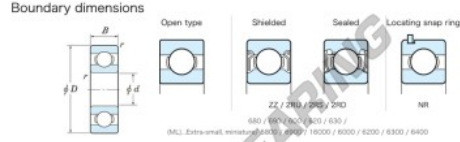

Kogellager enkele rij 694-JTEKT - 694-JTEKT

<https://www.123kogellager.be/kogellager-behuizing/kogellager/enkele-rij/694-jtekt>

Extra small Standard open type

Bearing No.	Boundary dimensions(mm)				Basic load ratings(kN)		Fatigue load limit(kN)	factor	Limiting speeds(min-1)
	d	D	B	r(min)	Cr	Cor	Cu		
694	4	11	4	0.15	1.2	0.35	9	12.4	Grease lub. 54000

PRODUCTKENMERKEN

Merk	JTEKT
N° Ean13	3616060623751
Binnendiameter	4 mm
Binnendiameter	0.157" inch
Buitendiameter	11 mm
Buitendiameter	0.433" inch
Dikte	4 mm
Dikte	0.157" inch
Grenstoerental	54000 rpm
Dynamische belasting	1.2 kN
Statische belasting	0.35 kN
Verpakking	1