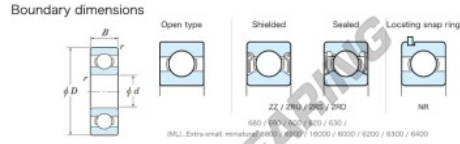

Kogellager enkele rij 694-JTEKT - 694-JTEKT

<https://www.123kogellager.be/kogellager-behuizing/kogellager/enkele-rij/694-jtekt>

Extra small Standard open type

Bearing No.	Boundary dimensions(mm)				Basic load ratings(kN)		Fatigue load limit(kN)	factor	Limiting speeds(min-1)
	d	D	B	r (min)	Cr	Cor	Cu		
694	4	11	4	0.15	1.2	0.35	9	10	Grease lub. 54000

PRODUCTKENMERKEN

Merk	JTEKT
N° Ean13	3616060623751
Binnendiameter	4 mm
Binnendiameter	0.157" inch
Buitendiameter	11 mm
Buitendiameter	0.433" inch
Dikte	4 mm
Dikte	0.157" inch
Grenstoerental	54000 rpm
Dynamische belasting	1.2 kN
Statische belasting	0.35 kN
Verpakking	1