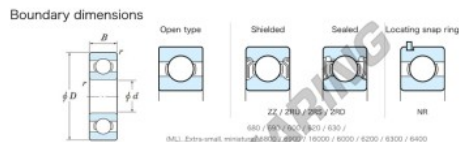

Kogellager enkele rij 694-JTEKT - 694-JTEKT

<https://www.123kogellager.be/kogellager-behuizing/kogellager/enkele-rij/694-jtekt>

Extra small Standard open type

Bearing No.	Boundary dimensions(mm)				Basic load ratings(kN)		Fatigue load limit(kN)	factor	Limiting speeds(min-1)
	d	D	B	r (min)	Cr	Cor	Cu		
694	4	11	4	0.15	1.2	0.35	9	10	Grease lub. 54000

PRODUCTKENMERKEN

Merk	JTEKT
N° Ean13	3616060623751
Binnendiameter	4 mm
Binnendiameter	0.157" inch
Buitendiameter	11 mm
Buitendiameter	0.433" inch
Dikte	4 mm
Dikte	0.157" inch
Grenstoerental	54000 rpm
Dynamische belasting	1.2 kN
Statische belasting	0.35 kN
Verpakking	1