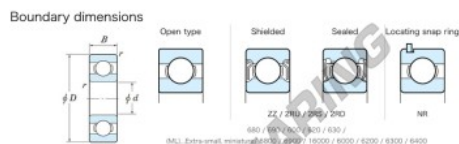

Kogellager enkele rij 694-JTEKT - 694-JTEKT

<https://www.123kogellager.be/kogellager-behuizing/kogellager/enkele-rij/694-jtekt>

Extra small Standard open type

Bearing No.	Boundary dimensions(mm)				Basic load ratings(kN)		Fatigue load limit(kN)	factor	Limiting speeds(min ⁻¹)
	d	D	B	r(min)	Cr	Cor	Cu	10	Grease lub.
694	4	11	4	0.15	1.2	0.35	9	12.4	54000

PRODUCTKENMERKEN

Merk	JTEKT
N° Ean13	3616060623751
Binnendiameter	4 mm
Binnendiameter	0.157" inch
Buitendiameter	11 mm
Buitendiameter	0.433" inch
Dikte	4 mm
Dikte	0.157" inch
Grenstoerental	54000 rpm
Dynamische belasting	1.2 kN
Statische belasting	0.35 kN
Verpakking	1