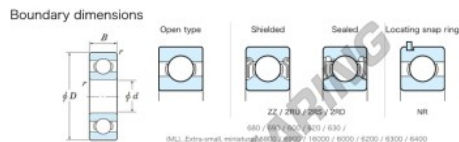

Kogellager enkele rij 694-JTEKT - 694-JTEKT

<https://www.123kogellager.be/kogellager-behuizing/kogellager/enkele-rij/694-jtekt>

Extra small Standard open type

Bearing No.	Boundary dimensions(mm)				Basic load ratings(kN)		Fatigue load limit(kN)		factor	Limiting speeds(min-1)
	d	D	B	r(min)	Cr	Cor	Cu	Cu		
694	4	11	4	0.15	1.2	0.35	9	12.4	10	Grease lub. 54000

PRODUCTKENMERKEN

Merk	JTEKT
N° Ean13	3616060623751
Binnendiameter	4 mm
Binnendiameter	0.157" inch
Buitendiameter	11 mm
Buitendiameter	0.433" inch
Dikte	4 mm
Dikte	0.157" inch
Grenstoerental	54000 rpm
Dynamische belasting	1.2 kN
Statische belasting	0.35 kN
Verpakking	1