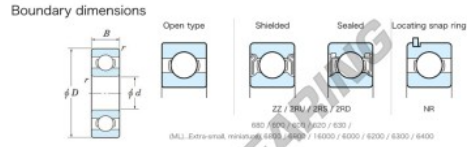

Kogellager enkele rij ML5010-JTEKT - ML5010-JTEKT

<https://www.123kogellager.be/kogellager-behuizing/kogellager/enkele-rij/ml5010-jtekt>

Extra small Standard open type

Bearing No.	Boundary dimensions(mm)				Basic load ratings(kN)		Fatigue load limit(kN)	factor	Limiting speeds(min-1)
	d	D	B	r(min)	C _r	C _{0r}	C _u	f ₀	Grease lub.
ML5010	5	10	3	0.1	0.54	0.17	5	14.8	55000

PRODUCTKENMERKEN

Merk	JTEKT
N° Ean13	3616060623812
Binnendiameter	5 mm
Buitendiameter	10 mm
Dikte	3 mm
Grenstoerental	55000 rpm
Gewicht	10 g
Dynamische belasting	0.54 kN
Statische belasting	0.17 kN
Verpakking	1