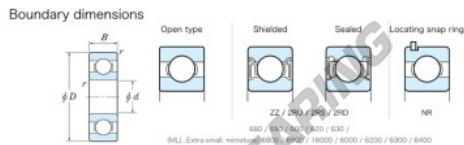

Kogellager enkele rij 685-JTEKT - 685-JTEKT

<https://www.123kogellager.be/kogellager-behuizing/kogellager/enkele-rij/685-jtekt>

Extra small Standard open type

Bearing No.	Boundary dimensions (mm)			Basic load ratings (kN)		Fatigue load factor	Limiting speeds (min-1)
	d	D	B	Cr	C0r		
685	5	11	3	0.15	0.89	0.28	7

PRODUCTKENMERKEN

Merk	JTEKT
N° Ean13	3616060623829
Binnendiameter	5 mm
Binnendiameter	0.197" inch
Buitendiameter	11 mm
Buitendiameter	0.433" inch
Dikte	3 mm
Dikte	0.118" inch
Grenstoerental	53000 rpm
Dynamische belasting	0.89 kN
Statische belasting	0.28 kN
Verpakking	1