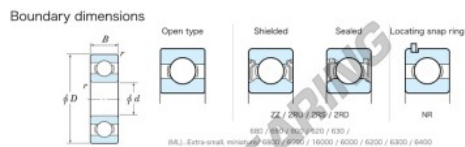

## Kogellager enkele rij 635-JTEKT - 635-JTEKT

<https://www.123kogellager.be/kogellager-behuizing/kogellager/enkele-rij/635-jtekt>

Extra-small Standard open type

Bearing No.	Boundary dimensions (mm)				Basic load ratings (kN)		Fatigue load limit (kN)	factor	Limiting speeds (min-1)
	d	D	B	r (min)	Cr	C0r	C0r	f0	Grease lub.
635	5	19	6	0.3	2.9	0.89	0.04	12.3	35000

## PRODUCTKENMERKEN

Merk	JTEKT
N° Ean13	3616060623867
Binnendiameter	5 mm
Buitendiameter	19 mm
Dikte	6 mm
Grenstoerental	35000 rpm
Dynamische belasting	2.9 kN
Statische belasting	0.89 kN
Verpakking	1

[contact@123kogellager.be](mailto:contact@123kogellager.be)