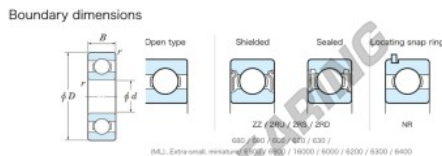

Kogellager enkele rij ML7013-JTEKT - ML7013-JTEKT

<https://www.123kogellager.be/kogellager-behuizing/kogellager/enkele-rij/ml7013-jtekt>

Extra small standard open type

Bearing No.	Boundary dimensions (mm)			Basic load ratings (kN)		Fatigue load limit (kN)		factor	Limiting speeds (min ⁻¹)
	d	D	B	Cr	CDr	Cu	Grease lub.		
ML7013	7	13	3	0.15	0.68	0.28	7	14.9	47000

PRODUCTKENMERKEN

Merk	JTEKT
N° Ean13	3616060623966
Binnendiameter	7 mm
Buitendiameter	13 mm
Dikte	3 mm
Grenstoerental	47000 rpm
Dynamische belasting	0.68 kN
Statische belasting	0.28 kN
Verpakking	1

contact@123kogellager.be