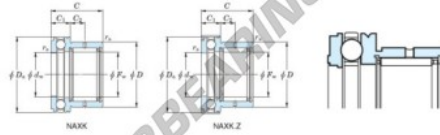

## Naaldhulslager NAXK10Z-JTEKT - NAXK10Z-JTEKT

<https://www.123kogellager.be/kogellager-behuizing/naaldlager/naaldhulslager/naxk10z-jtekt>

Boundary dimensions

Bearing No.	Boundary dimensions (mm)					Limiting speeds (min-1)	Basic load ratings (kN)				Matching inner ring No.
	Fw	D	C	d <sub>w</sub>	D <sub>2</sub>		Dr	Dr	Dr	Dr	
NAXK10Z	10	19	23	10	25	9500	7.9	8.7	10.4	1.4	J87x10x16

## PRODUCTKENMERKEN

Merk	JTEKT
N° Ean13	3616060625458
Binnendiameter	10 mm
Buitendiameter	25 mm
Dikte	23 mm
Grenstoerental	9500 rpm
Dynamische belasting	7.9 kN
Statische belasting	8.7 kN
Verpakking	-

[contact@123kogellager.be](mailto:contact@123kogellager.be)