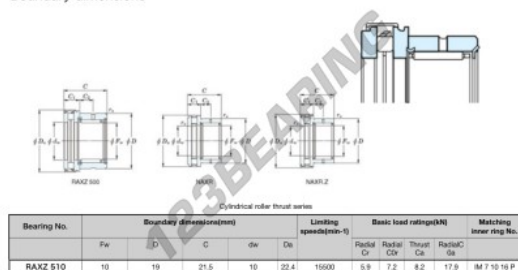

Naaldhulslager RAXZ510-JTEKT - RAXZ510-JTEKT

<https://www.123kogellager.be/kogellager-behuizing/naaldlager/naaldhulslager/raxz510-jtekt>

Boundary dimensions

PRODUCTKENMERKEN

Merk	JTEKT
N° Ean13	3616060625700
Binnendiameter	10 mm
Buitendiameter	22.4 mm
Dikte	21.5 mm
Grenstoerental	15500 rpm
Dynamische belasting	5.9 kN
Statische belasting	7.2 kN
Verpakking	1