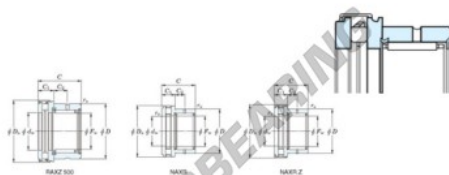

Naaldhulslager RAXZ520-JTEKT - RAXZ520-JTEKT

<https://www.123kogellager.be/kogellager-behuizing/naaldlager/naaldhulslager/raxz520-jtekt>

Boundary dimensions

Bearing No.	Boundary (dimensions) [mm]					Limiting speed [rpm-1]	Basic load ratings [kN]				Matching inner ring No.
	Per	G	C	da	Da		Radial Cr	Radial C0r	Thrust Ca	Radial Cda	
RAXZ 520	20	30	29	30	35.4	9000	14.8	23.7	22	54	M 15 20 30 P

PRODUCTKENMERKEN

Merk	JTEKT
N° Ean13	3616060626219
Binnendiameter	20 mm
Buitendiameter	35.4 mm
Dikte	29 mm
Grenstoerental	9000 rpm
Dynamische belasting	14.8 kN
Statische belasting	23.7 kN
Verpakking	1

contact@123kogellager.be