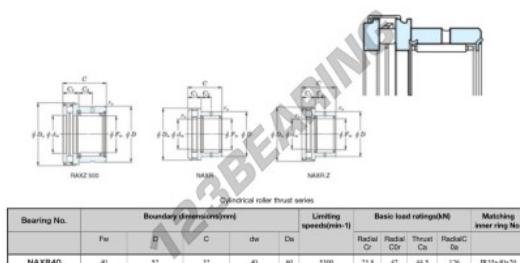

Naaldhulslager NAXR40-JTEKT - NAXR40-JTEKT

<https://www.123kogellager.be/kogellager-behuizing/naaldlager/naaldhulslager/naxr40-jtekt>

Boundary dimensions

PRODUCTKENMERKEN

Merk	JTEKT
N° Ean13	3616060626318
Binnendiameter	40 mm
Buitendiameter	60 mm
Dikte	32 mm
Grenstoerental	5300 rpm
Dynamische belasting	23.8 kN
Statische belasting	47 kN
Verpakking	1