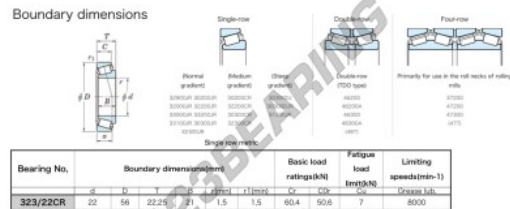

Kegellager 323-22-CR-JTEKT - 323-22-CR-JTEKT

<https://www.123kogellager.be/kogellager-behuizing/rollager/kegellager/323-22-cr-jtekt>

PRODUCTKENMERKEN

Merk	JTEKT
N° Ean13	3616060627612
Binnendiameter	22 mm
Buitendiameter	56 mm
Dikte	22.25 mm
Grenstoerental	8000 rpm
Dynamische belasting	60.4 kN
Statische belasting	50.6 kN
Verpakking	1