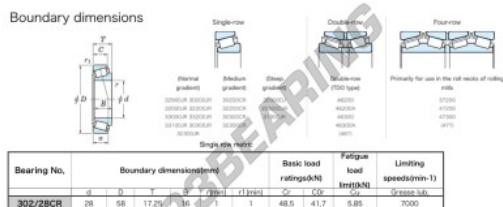

Kegellager 302-28-CR-JTEKT - 302-28-CR-JTEKT

<https://www.123kogellager.be/kogellager-behuizing/rollager/kegellager/302-28-cr-jtekt>

PRODUCTKENMERKEN

Merk	JTEKT
N° Ean13	3616060627742
Binnendiameter	28 mm
Buitendiameter	58 mm
Dikte	17.25 mm
Grenstoerental	7000 rpm
Dynamische belasting	48.5 kN
Statische belasting	41.7 kN
Verpakking	1