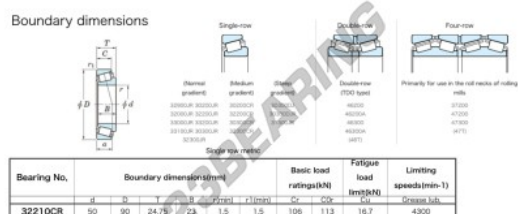

Kegellager 32210-CR-JTEKT - 32210-CR-JTEKT

<https://www.123kogellager.be/kogellager-behuizing/rollager/kegellager/32210-cr-jtekt>

PRODUCTKENMERKEN

Merk	JTEKT
N° Ean13	3616060628176
Binnendiameter	50 mm
Buitendiameter	90 mm
Dikte	24.75 mm
Grenstoerental	4300 rpm
Dynamische belasting	106 kN
Statische belasting	113 kN
Verpakking	1