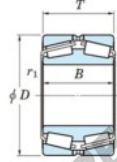

Kegellager 452-530-JTEKT - 452-530-JTEKT

<https://www.123kogellager.be/kogellager-behuizing/rollager/kegellager/452-530-jtekt>

Boundary dimensions

Bearing No.	Boundary dimensions(mm)					Basic load ratings(kN)		Fatigue load limit(kN)	Limiting speeds(min-1)
	d	D	T	r1(min)	r1(max)	Cr	Cor	Cu	Grease lub.
452/530	530	780	185	6	6	-	8870	-	-

PRODUCTKENMERKEN

Merk	JTEKT
N° Ean13	3616060628466
Binnendiameter	530 mm
Buitendiameter	780 mm
Dikte	185 mm
Statische belasting	8870 kN
Verpakking	1

contact@123kogellager.be

CRT4 de Lesquin 60 Rue Du Haut De Sainghin 59273 Fretin FRANCE