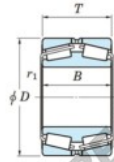

Kegellager 453-530-JTEKT - 453-530-JTEKT

<https://www.123kogellager.be/kogellager-behuizing/rollager/kegellager/453-530-jtekt>

Boundary dimensions

Bearing No.	Boundary dimensions(mm)						Basic load ratings(kN)		Fatigue load limit(kN)	Limiting speeds(min-1)
	d	D	T	r1	r2	r3	Cr	C0r	Cr	Grease lub.
453/530	530	870	272	7.5	7.5	-	14400	-	-	-

PRODUCTKENMERKEN

Merk	JTEKT
N° Ean13	3616060628473
Binnendiameter	530 mm
Buitendiameter	870 mm
Dikte	272 mm
Statische belasting	14400 kN
Verpakking	1

contact@123kogellager.be

CRT4 de Lesquin 60 Rue Du Haut De Sainghin 59273 Fretin FRANCE