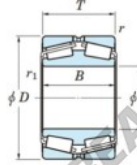

Kegellager 453-560-JTEKT - 453-560-JTEKT

<https://www.123kogellager.be/kogellager-behuizing/rollager/kegellager/453-560-jtekt>

Boundary dimensions

TDI

Bearing No.	Boundary dimensions(mm)					Basic load ratings(kN)		Fatigue load limit(kN)	Limiting speeds(min-1)
	d	D	T	r1(min)	r1(max)	Cr	C0r	C0r (grease lub.)	
453/560	560	920	280	7.5	7.5	-	15500	-	-

PRODUCTKENMERKEN

Merk	JTEKT
N° Ean13	3616060628497
Binnendiameter	560 mm
Buitendiameter	920 mm
Dikte	280 mm
Statische belasting	15500 kN
Verpakking	1

contact@123kogellager.be

CRT4 de Lesquin 60 Rue Du Haut De Sainghin 59273 Fretin FRANCE