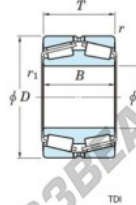

Kegellager 453-670-JTEKT - 453-670-JTEKT

<https://www.123kogellager.be/kogellager-behuizing/rollager/kegellager/453-670-jtekt>

Boundary dimensions

Bearing No.	Boundary dimensions(mm)						Basic load ratings(kN)		Fatigue load limit(kN)	Limiting speeds(min-1)
	d	D	T	r1(min)	r1(max)		Cr	C0r	Cu	Grease Lub.
453/670	670	1090	336	7.5	7.5		-	22800	-	-

PRODUCTKENMERKEN

Merk	JTEKT
N° Ean13	3616060628558
Binnendiameter	670 mm
Buitendiameter	1090 mm
Dikte	336 mm
Statische belasting	22800 kN
Verpakking	1

contact@123kogellager.be

CRT4 de Lesquin 60 Rue Du Haut De Sainghin 59273 Fretin FRANCE