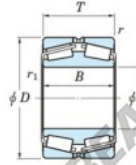

## Kegellager 452-710-JTEKT - 452-710-JTEKT

<https://www.123kogellager.be/kogellager-behuizing/rollager/kegellager/452-710-jtekt>

Boundary dimensions

TDI

Bearing No.	Boundary dimensions(mm)						Basic load ratings(kN)		Fatigue load limit(kN)	Limiting speeds(min-1)
	d	D	T	r1(min)	r1(max)	Cr	C0r	Cu	Grease lub.	
<b>452/710</b>	710	1030	236	7.5	7.5	-	15000	-	-	

## PRODUCTKENMERKEN

Merk	JTEKT
N° Ean13	3616060628565
Binnendiameter	710 mm
Buitendiameter	1030 mm
Dikte	236 mm
Statische belasting	15000 kN
Verpakking	1

[contact@123kogellager.be](mailto:contact@123kogellager.be)