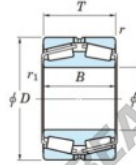

Kegellager 452-750-JTEKT - 452-750-JTEKT

<https://www.123kogellager.be/kogellager-behuizing/rollager/kegellager/452-750-jtekt>

Boundary dimensions

TDI

Bearing No.	Boundary dimensions(mm)						Basic load ratings(kN)		Fatigue load limit(kN)	Limiting speeds(min-1)
	d	D	T	r (min)	r1 (min)	Cr	Cor			
452/750	750	1090	250	7.5	7.5	-	16700	-	-	

PRODUCTKENMERKEN

Merk	JTEKT
N° Ean13	3616060628589
Binnendiameter	750 mm
Buitendiameter	1090 mm
Dikte	250 mm
Statische belasting	16700 kN
Verpakking	1

contact@123kogellager.be

CRT4 de Lesquin 60 Rue Du Haut De Sainghin 59273 Fretin FRANCE