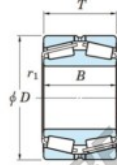

## Kegellager 452-800-JTEKT - 452-800-JTEKT

<https://www.123kogellager.be/kogellager-behuizing/rollager/kegellager/452-800-jtekt>

Boundary dimensions

| Bearing No. | Boundary dimensions(mm) |      |     |        |        |                | Basic load ratings(kN) |                | Fatigue load limit(kN) | Limiting speeds(min-1) |
|-------------|-------------------------|------|-----|--------|--------|----------------|------------------------|----------------|------------------------|------------------------|
|             | d                       | D    | T   | r1(mm) | r1(mm) | C <sub>r</sub> | C <sub>0r</sub>        | C <sub>u</sub> | Grease lub.            |                        |
| 452/800     | 800                     | 1150 | 258 | 7.5    | 7.5    | -              | 18600                  | -              | -                      |                        |

## PRODUCTKENMERKEN

|                     |               |
|---------------------|---------------|
| Merk                | JTEKT         |
| N° Ean13            | 3616060628602 |
| Binnendiameter      | 800 mm        |
| Buitendiameter      | 1150 mm       |
| Dikte               | 258 mm        |
| Statische belasting | 18600 kN      |
| Verpakking          | 1             |