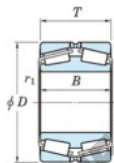

## Kegellager 453-800-JTEKT - 453-800-JTEKT

<https://www.123kogellager.be/kogellager-behuizing/rollager/kegellager/453-800-jtekt>

Boundary dimensions

Bearing No.	Boundary dimensions(mm)					Basic load ratings(kN)		Fatigue load limit(kN)	Limiting speeds(min-1)
	d	D	T	r1(min)	r1(max)	Cr	Cor	Cur	Grease Lub.
453/800	800	1280	375	9.5	9.5	-	27400	-	-

## PRODUCTKENMERKEN

Merk	JTEKT
N° Ean13	3616060628619
Binnendiameter	800 mm
Buitendiameter	1280 mm
Dikte	375 mm
Statische belasting	274000 kN
Verpakking	1

[contact@123kogellager.be](mailto:contact@123kogellager.be)