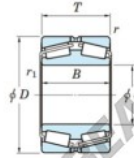

Kegellager 452-850-JTEKT - 452-850-JTEKT

<https://www.123kogellager.be/kogellager-behuizing/rollager/kegellager/452-850-jtekt>

Boundary dimensions

Bearing No.	Boundary dimensions(mm)						Basic load ratings(kN)		Fatigue load limit(kN)	Limiting speeds(min-1)
	d	D	T	r1(mm)	r1(mm)	Cr	Cor	lub	Grease lub.	
452/850	850	1220	272	7.5	7.5	-	20200	-	-	

PRODUCTKENMERKEN

Merk	JTEKT
N° Ean13	3616060628626
Binnendiameter	850 mm
Buitendiameter	1220 mm
Dikte	272 mm
Statische belasting	20200 kN
Verpakking	1

contact@123kogellager.be

CRT4 de Lesquin 60 Rue Du Haut De Sainghin 59273 Fretin FRANCE