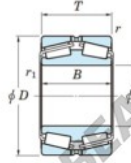

Kegellager 453-850-JTEKT - 453-850-JTEKT

<https://www.123kogellager.be/kogellager-behuizing/rollager/kegellager/453-850-jtekt>

Boundary dimensions

TDI

Bearing No.	Boundary dimensions(mm)					Basic load ratings(kN)		Fatigue load limit(kN)	Limiting speeds(min-1)
	d	D	T	r1(mm)	r1(mm)	C _r	C _{0P}		
453/850	850	1380	400	12	12	-	29500	-	Grease Lub.

PRODUCTKENMERKEN

Merk	JTEKT
N° Ean13	3616060628633
Binnendiameter	850 mm
Buitendiameter	1360 mm
Dikte	400 mm
Statische belasting	29500 kN
Verpakking	1

contact@123kogellager.be

CRT4 de Lesquin 60 Rue Du Haut De Sainghin 59273 Fretin FRANCE