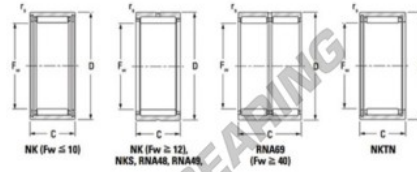

Naaldhulslager NK510-TN-JTEKT - NK510-TN-JTEKT

<https://www.123kogellager.be/kogellager-behuizing/naaldlager/naaldhulslager/nk510-tn-jtekt>

Metric series, caged, without inner ring

Bearing No.	Boundary dimensions (mm)				Basic load ratings (kN)		Fatigue load limit (kN)		Limiting speeds (min ⁻¹)	
	Fw	D	d	r (mm)	Cr	Cor	Cu	Grease lub.	Oil lub.	
NK5/10TN	5	10	10	0.2	2.18	1.71	0.26	31000	47000	

PRODUCTKENMERKEN

Merk	JTEKT
N° Ean13	3616060631046
Binnendiameter	5 mm
Buitendiameter	10 mm
Dikte	10 mm
Grenstoerental	31000 rpm
Dynamische belasting	2.18 kN
Statische belasting	1.71 kN
Verpakking	1

contact@123kogellager.be