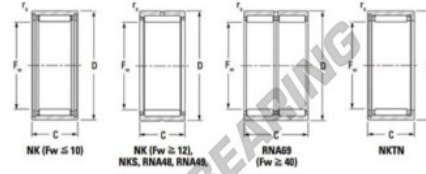

Naaldhulslager NK612-TN-JTEKT - NK612-TN-JTEKT

<https://www.123kogellager.be/kogellager-behuizing/naaldlager/naaldhulslager/nk612-tn-jtekt>

Mating series, caged, without inner ring

Bearing No.	Boundary dimensions (mm)			Basic load ratings (kN)		Fatigue load limit (kN)		Limiting speeds (min ⁻¹)	
	Fw	D	d	C ₁₀	C ₀₁₀	C ₁₀	C ₀₁₀	Grease lub.	Oil lub.
NK6/12TN	6	12	12	0.2	3.07	2.74	0.42	29000	44000

PRODUCTKENMERKEN

Merk	JTEKT
N° Ean13	3616060631077
Binnendiameter	6 mm
Buitendiameter	12 mm
Dikte	12 mm
Grenstoerental	29000 rpm
Dynamische belasting	3.07 kN
Statische belasting	2.74 kN
Verpakking	1

contact@123kogellager.be