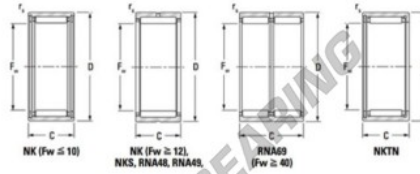

## Naaldhulslager NK816-JTEKT - NK816-JTEKT

<https://www.123kogellager.be/kogellager-behuizing/naaldlager/naaldhulslager/nk816-jtekt>

Metric series, caged, without inner ring

Bearing No.	Boundary dimensions (mm)			Basic load ratings (kN)		Fatigue load limit (kN)	Limiting speeds (min <sup>-1</sup> )		
	F <sub>w</sub>	D	C	C <sub>r</sub>	C <sub>0r</sub>	C <sub>u</sub>	Grease l.u.b.	Oil l.u.b.	
NK8/16	8	15	16	0.3	5.22	5.78	0.88	26000	41000

## PRODUCTKENMERKEN

Merk	JTEKT
N° Ean13	3616060631121
Binnendiameter	8 mm
Buitendiameter	15 mm
Dikte	16 mm
Grenstoerental	26000 rpm
Dynamische belasting	5.22 kN
Statische belasting	5.78 kN
Verpakking	1