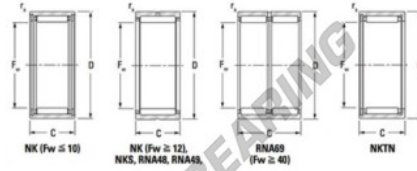

Naaldhulslager NK916-JTEKT - NK916-JTEKT

<https://www.123kogellager.be/kogellager-behuizing/naaldlager/naaldhulslager/nk916-jtekt>

Multipiece, caged, without inner ring

Bearing No.	Boundary dimensions (mm)			Basic load ratings (kN)		Fatigue load limit (kN)	Limiting speeds (min-1)		
	Fw	D	C	C ₀	C	C ₀	Grease lub.	Oil lub.	
NK9/16	9	16	16	0.3	5.57	6.47	0.98	26000	40000

PRODUCTKENMERKEN

Merk	JTEKT
N° Ean13	3616060631145
Binnendiameter	9 mm
Buitendiameter	16 mm
Dikte	16 mm
Grenstoerental	26000 rpm
Dynamische belasting	5.57 kN
Statische belasting	6.47 kN
Verpakking	1

contact@123kogellager.be