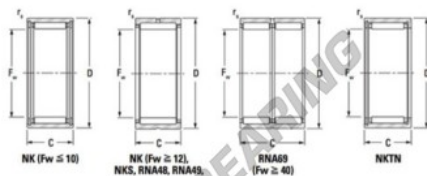

## Naaldhulslager NK1616-JTEKT - NK1616-JTEKT

<https://www.123kogellager.be/kogellager-behuizing/naaldlager/naaldhulslager/nk1616-jtekt>

Metric series, caged, without inner ring

Bearing No.	Boundary dimensions (mm)				Basic load ratings (kN)		Fatigue load limit (kN)	Limiting speeds (min <sup>-1</sup> )	
	Fw	D	d	r1(mm)	C <sub>r</sub>	C <sub>0r</sub>	C <sub>0r</sub>	Grease lub.	Oil lub.
NK16/16	16	24	16	0.3	15.4	20.2	2.5	18000	28000

## PRODUCTKENMERKEN

Merk	JTEKT
N° Ean13	3616060631251
Binnendiameter	16 mm
Buitendiameter	24 mm
Dikte	16 mm
Grenstoerental	18000 rpm
Dynamische belasting	15.4 kN
Statische belasting	20.2 kN
Verpakking	1