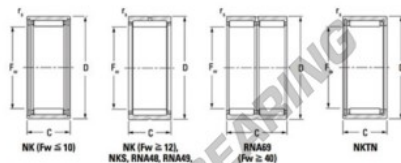

## Naaldhulslager NK1716-JTEKT - NK1716-JTEKT

<https://www.123kogellager.be/kogellager-behuizing/naaldlager/naaldhulslager/nk1716-jtekt>

Metric sizes, angled, without inner ring

Bearing No.	Boundary dimensions (mm)				Basic load ratings (kN)		Fatigue load limit (kN)		Limiting speeds (min <sup>-1</sup> )	
	Fw	D	d	r <sub>1</sub> /mm	C <sub>10</sub>	C <sub>010</sub>	C <sub>10</sub>	C <sub>010</sub>	Grease Lub.	Oil Lub.
NK17/16	17	25	16	0.3	13.6	17.5	2.7	17000	27000	

## PRODUCTKENMERKEN

Merk	JTEKT
N° Ean13	3616060631275
Binnendiameter	17 mm
Buitendiameter	25 mm
Dikte	16 mm
Grenstoerental	17000 rpm
Dynamische belasting	13.6 kN
Statische belasting	17.5 kN
Verpakking	1