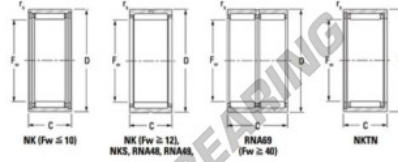

Naaldhulslager NK1820-JTEKT - NK1820-JTEKT

<https://www.123kogellager.be/kogellager-behuizing/naaldlager/naaldhulslager/nk1820-jtekt>

Multi-rows, caged, without inner ring

Bearing No.	Boundary dimensions (mm)				Basic load ratings (kN)		Fatigue load limit (kN)		Limiting speeds (min-1)	
	Fw	D	d	r ₁ (mm)	C _r	C _{0r}	C _u	Grease lub.	Oil lub.	
NK18/20	18	26	20	0.3	16.1	22	3.5	16000	25000	

PRODUCTKENMERKEN

Merk	JTEKT
N° Ean13	3616060631305
Binnendiameter	18 mm
Buitendiameter	26 mm
Dikte	20 mm
Grenstoerental	16000 rpm
Dynamische belasting	16.1 kN
Statische belasting	22 kN
Verpakking	1

contact@123kogellager.be