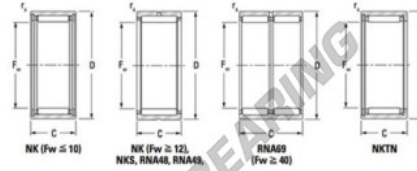

Naaldhulslager NK2120-JTEKT - NK2120-JTEKT

<https://www.123kogellager.be/kogellager-behuizing/naaldlager/naaldhulslager/nk2120-jtekt>

Metric series, caged, without inner ring

Bearing No.	Boundary dimensions (mm)			Basic load ratings (kN)		Fatigue load limit (kN)	Limiting speeds (min ⁻¹)		
	Fw	D	C	C ₀	C ₁₀	C ₉₀	C ₉₀ (Grease lub.)	C ₁₀₀ (Oil lub.)	
NK21/20	21	29	20	0.3	18.1	26.9	4.25	14000	21000

PRODUCTKENMERKEN

Merk	JTEKT
N° Ean13	3616060631398
Binnendiameter	21 mm
Buitendiameter	29 mm
Dikte	20 mm
Grenstoerental	14000 rpm
Dynamische belasting	18.1 kN
Statische belasting	26.9 kN
Verpakking	1

contact@123kogellager.be