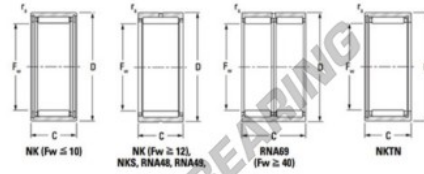

Naaldhulslager NK2216-JTEKT - NK2216-JTEKT

<https://www.123kogellager.be/kogellager-behuizing/naaldlager/naaldhulslager/nk2216-jtekt>

Mini-series, caged, without inner ring

| Bearing No. | Boundary dimensions (mm) | | | | Basic load ratings (kN) | | Fatigue load limit (kN) | Limiting speeds (min ⁻¹) | |
|-------------|--------------------------|----|----|-----|-------------------------|-----------------|-------------------------|--------------------------------------|----------|
| | F _w | D | C | d | C _r | C _{0r} | C ₀ | Grease lub. | Oil lub. |
| NK22/16 | 22 | 30 | 16 | 0.3 | 15.2 | 21.7 | 3.3 | 13000 | 20000 |

PRODUCTKENMERKEN

| | |
|----------------------|---------------|
| Merk | JTEKT |
| N° Ean13 | 3616060631411 |
| Binnendiameter | 22 mm |
| Buitendiameter | 30 mm |
| Dikte | 16 mm |
| Grenstoerental | 13000 rpm |
| Dynamische belasting | 15.2 kN |
| Statische belasting | 21.7 kN |
| Verpakking | 1 |