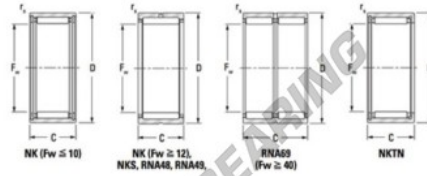

## Naaldhulslager NK2516-JTEKT - NK2516-JTEKT

<https://www.123kogellager.be/kogellager-behuizing/naaldlager/naaldhulslager/nk2516-jtekt>

Metric series, caged, without inner ring

Bearing No.	Boundary dimensions (mm)				Basic load ratings (kN)		Fatigue load limit (kN)		Limiting speeds (min-1)	
	F <sub>w</sub>	D	d	r <sub>s</sub> (mm)	C <sub>r</sub>	C <sub>0r</sub>	C <sub>r</sub>	C <sub>0r</sub>	Grease Lub.	Oil Lub.
NK25/16	25	33	16	0.3	16.1	24.4	3.75		11000	17000

## PRODUCTKENMERKEN

Merk	JTEKT
N° Ean13	3616060631480
Binnendiameter	25 mm
Buitendiameter	33 mm
Dikte	16 mm
Grenstoerental	11000 rpm
Dynamische belasting	16.1 kN
Statische belasting	24.4 kN
Verpakking	1