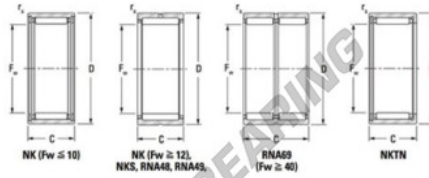

## Naaldhulslager NK2620-JTEKT - NK2620-JTEKT

<https://www.123kogellager.be/kogellager-behuizing/naaldlager/naaldhulslager/nk2620-jtekt>

Metric series, caged, without inner ring

Bearing No.	Boundary dimensions (mm)				Basic load ratings (kN)		Fatigue load limit (kN)	Limiting speeds (min-1)	
	Fw	D <sub>o</sub>	D <sub>i</sub>	B <sub>o</sub>	C <sub>r</sub>	C <sub>0r</sub>	C <sub>d</sub>	Grease lub.	Oil lub.
NK26/20	26	34	20	0.3	19.7	32	5.05	11000	17000

## PRODUCTKENMERKEN

Merk	JTEKT
N° Ean13	3616060631527
Binnendiameter	26 mm
Buitendiameter	34 mm
Dikte	20 mm
Grenstoerental	11000 rpm
Dynamische belasting	19.7 kN
Statische belasting	32 kN
Verpakking	1

[contact@123kogellager.be](mailto:contact@123kogellager.be)