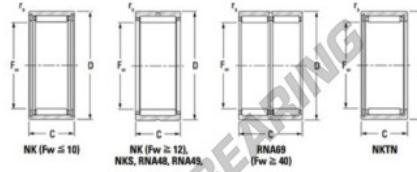

Naaldhulslager NKS28-JTEKT - NKS28-JTEKT

<https://www.123kogellager.be/kogellager-behuizing/naaldlager/naaldhulslager/nks28-jtekt>

Maatsoorten, caged, without inner ring

Bearing No.	Boundary dimensions (mm)				Basic load ratings (kN)		Fatigue load limit (kN)	Limiting speeds (min ⁻¹)	
	Fw	D	C	r _a (mm)	C ₀	C	C ₀	Grease lub.	Oil lub.
NKS28	28	42	20	0.6	30.3	38.4	6.15	11000	16000

PRODUCTKENMERKEN

Merk	JTEKT
N° Ean13	3616060631565
Binnendiameter	28 mm
Buitendiameter	42 mm
Dikte	20 mm
Grenstoerental	11000 rpm
Dynamische belasting	30.3 kN
Statische belasting	38.4 kN
Verpakking	1

contact@123kogellager.be