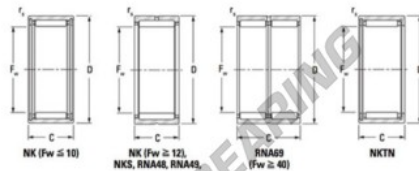

Naaldhulslager NK2920-JTEKT - NK2920-JTEKT

<https://www.123kogellager.be/kogellager-behuizing/naaldlager/naaldhulslager/nk2920-jtekt>

Metric series, caged, without inner ring

Bearing No.	Boundary dimensions (mm)				Basic load ratings (kN)		Fatigue load limit (kN)	Limiting speeds (min ⁻¹)	
	Fw	D	d	C	C ₀	C	C ₀	C	
NK29/20	29	38	20	0.3	23.4	36.4	5.8	9800	15000

PRODUCTKENMERKEN

Merk	JTEKT
N° Ean13	3616060631572
Binnendiameter	29 mm
Buitendiameter	38 mm
Dikte	20 mm
Grenstoerental	9800 rpm
Dynamische belasting	23.4 kN
Statische belasting	36.4 kN
Verpakking	1

contact@123kogellager.be