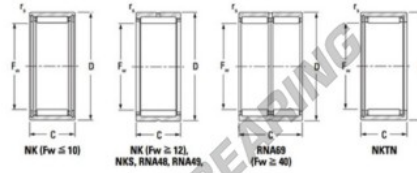

Naaldhulslager RNA6928-JTEKT - RNA6928-JTEKT

<https://www.123kogellager.be/kogellager-behuizing/naaldlager/naaldhulslager/rna6928-jtekt>

Metric series, caged, without inner ring

Bearing No.	Boundary dimensions (mm)				Basic load ratings (kN)		Fatigue load limit (kN)		Limiting speeds (min ⁻¹)	
	Fw	D	d	r/min	C ₀	C	C ₀	Grease lub.	Oil lub.	
RNA69/28	32	45	30	0.3	43.2	62.5	9.75	9100	14000	

PRODUCTKENMERKEN

Merk	JTEKT
N° Ean13	3616060631640
Binnendiameter	32 mm
Buitendiameter	45 mm
Dikte	30 mm
Grenstoerental	9100 rpm
Dynamische belasting	43.2 kN
Statische belasting	62.5 kN
Verpakking	1

contact@123kogellager.be