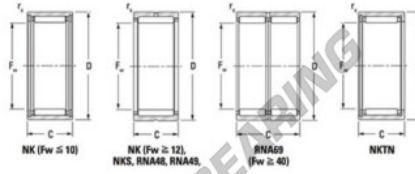

Naaldhulslager NK3530-JTEKT - NK3530-JTEKT

<https://www.123kogellager.be/kogellager-behuizing/naaldlager/naaldhulslager/nk3530-jtekt>

Metric series, caged, without inner ring

Bearing No.	Boundary dimensions (mm)				Basic load ratings (kN)		Fatigue load limit (kN)		Limiting speeds (min ⁻¹)	
	F _w	D	C	r _s (mm)	C _r	C _{0r}	C _u	Grease lub.	Oil lub.	
NK35/30	35	45	30	0.3	37.4	70.6	11	8000	12000	

PRODUCTKENMERKEN

Merk	JTEKT
N° Ean13	3616060631671
Binnendiameter	35 mm
Buitendiameter	45 mm
Dikte	30 mm
Grenstoerental	8000 rpm
Dynamische belasting	37.4 kN
Statische belasting	70.6 kN
Verpakking	1

contact@123kogellager.be