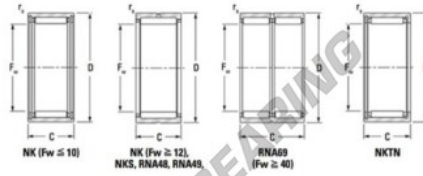

Naaldhulslager NK3720-JTEKT - NK3720-JTEKT

<https://www.123kogellager.be/kogellager-behuizing/naaldlager/naaldhulslager/nk3720-jtekt>

Metric series, caged, without inner ring

Bearing No.	Boundary dimensions (mm)				Basic load ratings (kN)		Fatigue load limit (kN)	Limiting speeds (min ⁻¹)	
	F _w	D	d	r _s (mm)	C _r	C _{0r}	C _{0r}	Grease lub.	Oil lub.
NK37/20	37	47	20	0.3	26.6	46.4	7.4	7600	12000

PRODUCTKENMERKEN

Merk	JTEKT
N° Ean13	3616060631701
Binnendiameter	37 mm
Buitendiameter	47 mm
Dikte	20 mm
Grenstoerental	7600 rpm
Dynamische belasting	26.6 kN
Statische belasting	46.4 kN
Verpakking	1

contact@123kogellager.be