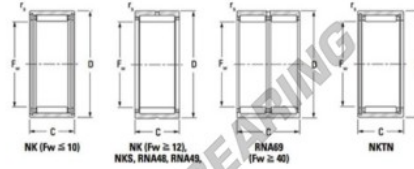

## Naaldhulslager NK3820-JTEKT - NK3820-JTEKT

<https://www.123kogellager.be/kogellager-behuizing/naaldlager/naaldhulslager/nk3820-jtekt>

Metric series, caged, without inner ring

Bearing No.	Boundary dimensions (mm)			Basic load ratings (kN)		Fatigue load limit (kN)	Limiting speeds (min-1)		
	Fw	D	C	C <sub>r</sub>	C <sub>0r</sub>	C <sub>0t</sub>	Grease Lub.	Oil Lub.	
NK38/20	38	48	20	0.3	21.7	40.9	6.4	7300	11000

## PRODUCTKENMERKEN

Merk	JTEKT
N° Ean13	3616060631763
Binnendiameter	38 mm
Buitendiameter	48 mm
Dikte	20 mm
Grenstoerental	7300 rpm
Dynamische belasting	21.7 kN
Statische belasting	40.9 kN
Verpakking	1