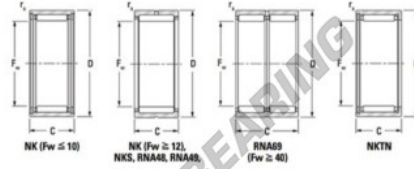

Naaldhulslager NK4220-JTEKT - NK4220-JTEKT

<https://www.123kogellager.be/kogellager-behuizing/naaldlager/naaldhulslager/nk4220-jtekt>

Metric series, caged, without inner ring

Bearing No.	Boundary dimensions (mm)				Basic load ratings (kN)		Fatigue load limit (kN)	Limiting speeds (min ⁻¹)	
	Fw	D	C	ts (mm)	C _r	C _{0r}	C _{0k}	C _{0max} (kN)	C ₀ (rpm)
NK42/20	42	52	20	0.3	28.3	52.4	8.35	6600	10000

PRODUCTKENMERKEN

Merk	JTEKT
N° Ean13	3616060631824
Binnendiameter	42 mm
Buitendiameter	52 mm
Dikte	20 mm
Grenstoerental	6600 rpm
Dynamische belasting	28.3 kN
Statische belasting	52.4 kN
Verpakking	1

contact@123kogellager.be