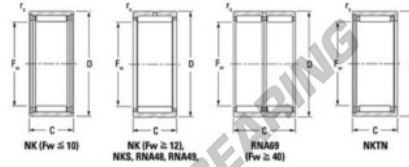

Naaldhulslager NK4230-JTEKT - NK4230-JTEKT

<https://www.123kogellager.be/kogellager-behuizing/naaldlager/naaldhulslager/nk4230-jtekt>

Metric series, caged, without inner ring

Bearing No.	Boundary dimensions (mm)				Basic load ratings (kN)		Fatigue load limit (kN)		Limiting speeds (min-1)	
	Fw	D	d	rs/mm	Cr	Cor	Cu	Grease lub.	Oil lub.	
NK42/30	42	52	30	0.3	40.7	83.5	13	6600	10000	

PRODUCTKENMERKEN

Merk	JTEKT
N° Ean13	4646731262243
Binnendiameter	42 mm
Buitendiameter	52 mm
Dikte	30 mm
Grenstoerental	6600 rpm
Gewicht	141 g
Dynamische belasting	40.7 kN
Statische belasting	83.5 kN
Verpakking	1