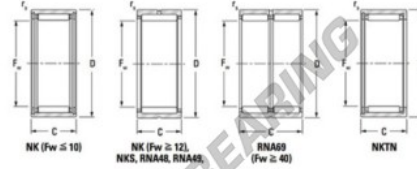

## Naaldhulslager NK4530-JTEKT - NK4530-JTEKT

<https://www.123kogellager.be/kogellager-behuizing/naaldlager/naaldhulslager/nk4530-jtekt>

Metric series, caged, without inner ring

Bearing No.	Boundary dimensions (mm)				Basic load ratings (kN)		Fatigue load limit (kN)	Limiting speeds (min <sup>-1</sup> )	
	F <sub>w</sub>	D	d	C	C <sub>r</sub>	C <sub>0r</sub>	C <sub>0</sub>	Grease lub.	Oil lub.
NK45/30	45	55	30	0,3	42,3	89,8	13,9	6100	9400

## PRODUCTKENMERKEN

Merk	JTEKT
N° Ean13	3616060631893
Binnendiameter	45 mm
Buitendiameter	55 mm
Dikte	30 mm
Grenstoerental	6100 rpm
Dynamische belasting	42.3 kN
Statische belasting	89.8 kN
Verpakking	1