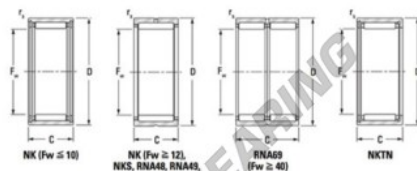

Naaldhulslager NK4730-JTEKT - NK4730-JTEKT

<https://www.123kogellager.be/kogellager-behuizing/naaldlager/naaldhulslager/nk4730-jtekt>

Metric series, caged, without inner ring

Bearing No.	Boundary dimensions (mm)			Basic load ratings (kN)		Fatigue load limit (kN)	Limiting speeds (min ⁻¹)	
	Fw	D	C	Cr	C0r	Cur	Grease lub.	Oil lub.
NK47/30	47	57	30	43	93.1	14.4	5900	9000

PRODUCTKENMERKEN

Merk	JTEKT
N° Ean13	3616060631930
Binnendiameter	47 mm
Buitendiameter	57 mm
Dikte	30 mm
Grenstoerental	5900 rpm
Dynamische belasting	43 kN
Statische belasting	93.1 kN
Verpakking	1

contact@123kogellager.be