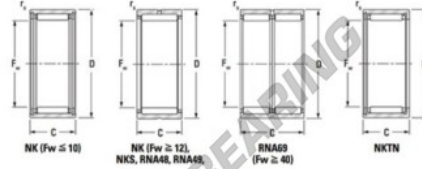

Naaldhulslager NK8525-JTEKT - NK8525-JTEKT

<https://www.123kogellager.be/kogellager-behuizing/naaldlager/naaldhulslager/nk8525-jtekt>

Metric series, caged, without inner ring

Bearing No.	Boundary dimensions (mm)				Basic load ratings (kN)		Fatigue load limit (kN)	Limiting speeds (min ⁻¹)	
	Fw	D	d	rs (mm)	C _{0r}	C _{0r}	C _{0r}	Grease lub.	Oil lub.
NK85/25	85	105	25	1	76.4	137	22.2	3300	5000

PRODUCTKENMERKEN

Merk	JTEKT
N° Ean13	3616060632227
Binnendiameter	85 mm
Buitendiameter	105 mm
Dikte	25 mm
Grenstoerental	3300 rpm
Dynamische belasting	76.4 kN
Statische belasting	137 kN
Verpakking	1

contact@123kogellager.be