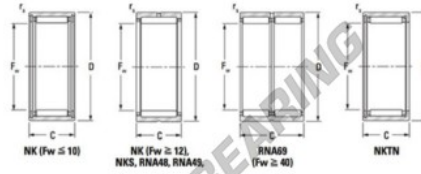

Naaldhulslager NK9526-JTEKT - NK9526-JTEKT

<https://www.123kogellager.be/kogellager-behuizing/naaldlager/naaldhulslager/nk9526-jtekt>

Metric series, caged, without inner ring

Bearing No.	Boundary dimensions (mm)				Basic load ratings (kN)		Fatigue load limit (kN)		Limiting speeds (min ⁻¹)	
	Fw	D	d	C	C ₀	C	C ₀	C ₀	C ₀	
NK95/26	95	115	26	1	49,3	114	24,6	2800	4400	

PRODUCTKENMERKEN

Merk	JTEKT
N° Ean13	3616060632265
Binnendiameter	95 mm
Buitendiameter	115 mm
Dikte	26 mm
Grenstoerental	2800 rpm
Dynamische belasting	49.3 kN
Statische belasting	114 kN
Verpakking	1

contact@123kogellager.be